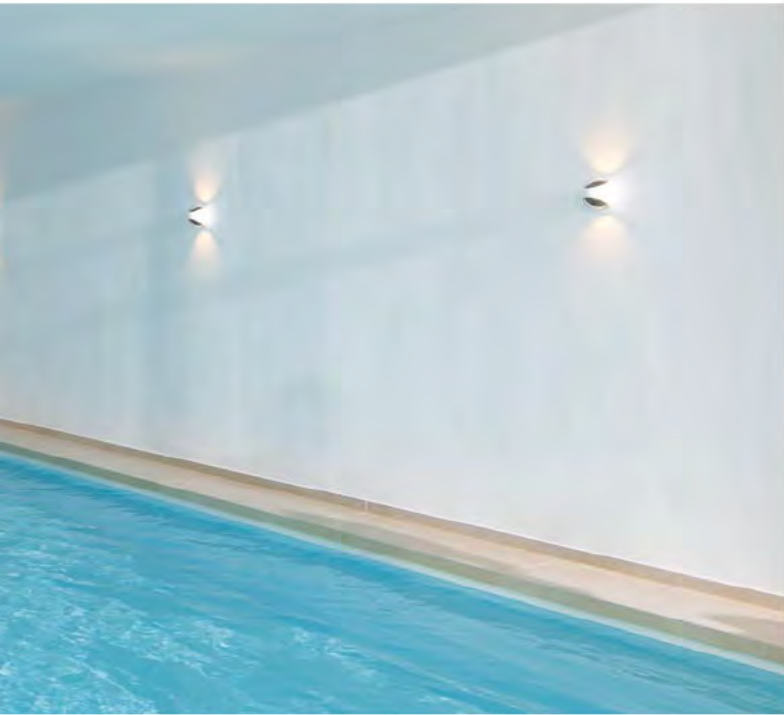

[02]

[03]

[04]

039

[05]

**[01]** Im „Hotel Hüttenhof“ kommen Wellness-Fans auf ihre Kosten: Lassen Sie sich im Pool treiben, genießen Sie den Weitblick auf den Bayerischen Wald, schwitzen Sie in der Sauna, und erleben Sie die heilsame Wärme von Infrarot. **[02]** Hotelier und Schwimmbadexperten setzten beim Sky-Pool von VPS auf innovative Features wie individuell steuerbare Massagedüsen in den Paarliegen. **[03]** Hoch über den Dächern kann man im Sky-Spa des „Hotel Hüttenhof“ im Ruheraum, der Panoramasauna oder im Sky-Pool den Stress des Alltags ganz einfach hinter sich lassen. **[04]** Am Rand des Sky-Pools warten gemütliche Sonnenliegen auf die Gäste. Hier kann man mit einem Drink in der Hand die Aussicht genießen.

**E**in Highlight des Hotels ist der neu eröffnete Sky-Pool, der sich auf dem Dach des Hotels befindet und Wellnessgenuss auf eine neue Ebene hebt. In 36 Grad warmem Wasser können Gäste in himmlischen Höhen schwimmen, während sie den Blick über die Baumwipfel des Bayerischen Waldes schweifen lassen. Der Infinitypool bietet eine unvergessliche Aussicht, die bei klarer Sicht bis zu den Alpen reicht. Ob man entspannt auf den integrierten Whirl-Liegen verweilt oder seine Bahnen im Pool zieht – der Sky-Pool verspricht ein unvergleichliches Baderlebnis.