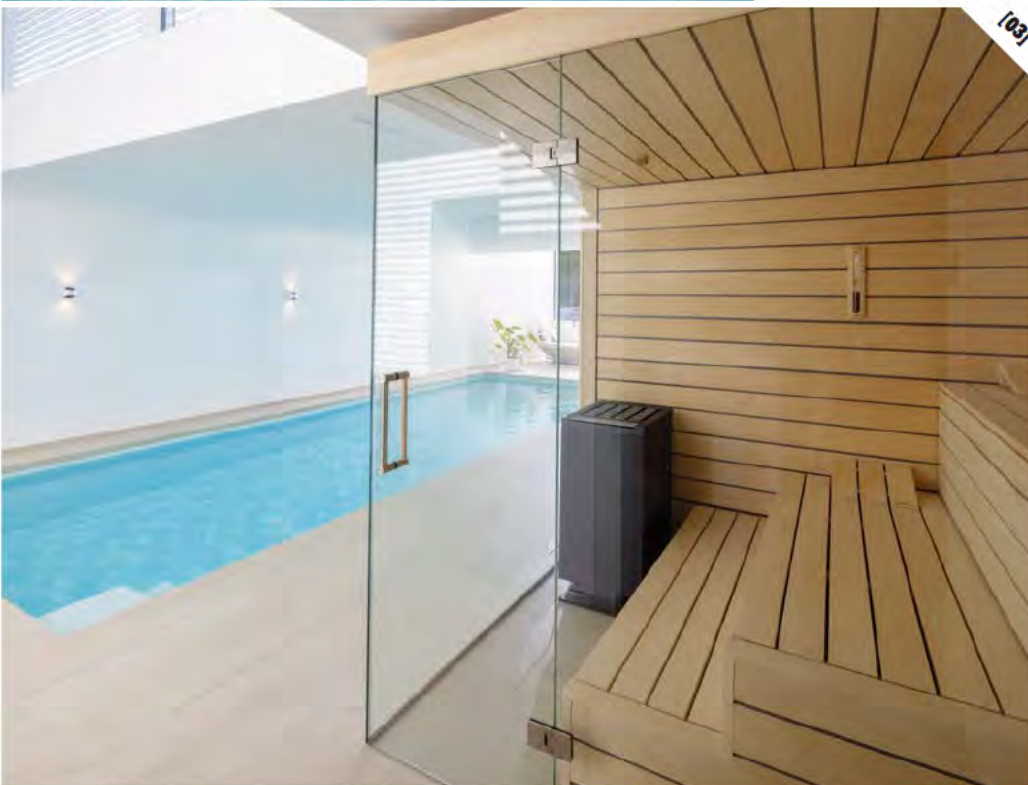

[01]

**[01]** Helle, unaufdringliche Farbtöne bei Fliesen und Accessoires lenken den Blick auf das Wesentliche: das moderne, puristische Schwimmbecken. **[02]** Trotz der Kellerlage ist der gesamte Bereich lichtdurchflutet und hat einen Zugang ins Freie. Durch die große Fensterfront fällt der Blick auf einen Outdoor-Gaskamin als Verbindung der Elemente Feuer und Wasser. **[03]** Die individuell angepasste Sauna der Corso Saunamanufaktur ist ebenso wie die intelligente, raumtemperaturgesteuerte Lüftung ein Sonderbau von Löchte. **[04]** Die moderne Klimatechnik sorgt in Verbindung mit der Iso-Plus-Dämmung, den Solarlux-Fenstern und einem Wärmetauscher für einen energieeffizienten Betrieb. **[05]** Auch das sportliche Schwimmtraining kommt dank in den Beckenkörper integrierter Gegenströmung nicht zu kurz.

[02]

[03]

[04]

039

[05]

**[01]** Im „Hotel Hüttenhof“ kommen Wellness-Fans auf ihre Kosten: Lassen Sie sich im Pool treiben, genießen Sie den Weitblick auf den Bayerischen Wald, schwitzen Sie in der Sauna, und erleben Sie die heilsame Wärme von Infrarot. **[02]** Hotelier und Schwimmbadexperten setzten beim Sky-Pool von VPS auf innovative Features wie individuell steuerbare Massagedüsen in den Paarliegen. **[03]** Hoch über den Dächern kann man im Sky-Spa des „Hotel Hüttenhof“ im Ruheraum, der Panoramasauna oder im Sky-Pool den Stress des Alltags ganz einfach hinter sich lassen. **[04]** Am Rand des Sky-Pools warten gemütliche Sonnenliegen auf die Gäste. Hier kann man mit einem Drink in der Hand die Aussicht genießen.