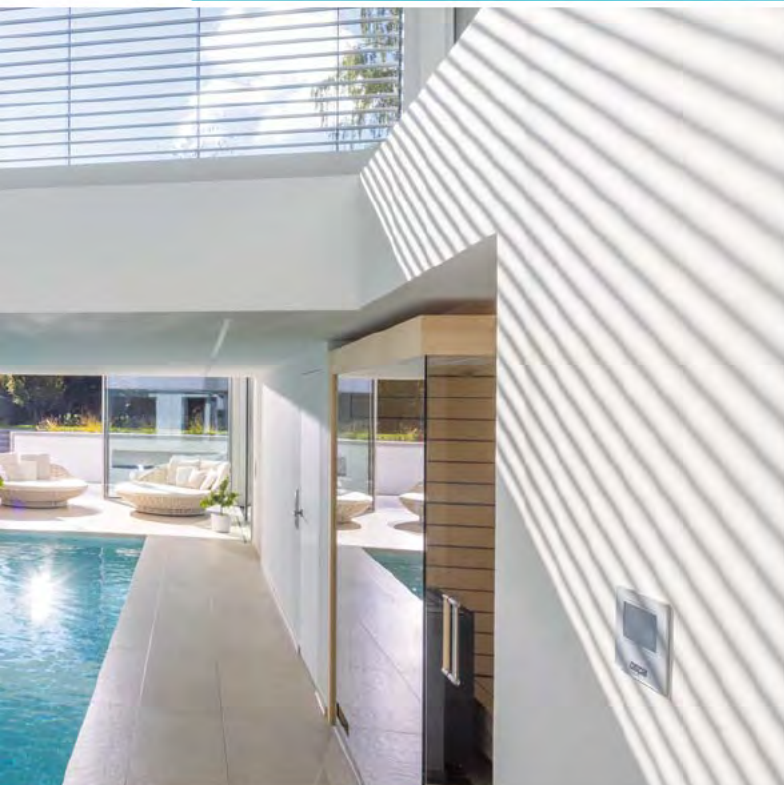

# Winter- Wellness

SPA-DESIGN FÜR KALTE TAGE:  
MIT SCHWIMMBAD, WHIRLPOOL & SAUNA

**GET  
THE  
STYLE!**

FRISCHE  
LOOKS  
FÜR IHR  
HOME-SPA

008

**WOW-EFFEKT**

Eine stimmungsvolle Abendatmosphäre prägt den Garten und den Pool dieser Bauherren. Das moderne PVC-Becken von Vario Pool System in Grau, Teil der „H-Line“-Serie, misst 9 x 3,5 Meter und wird durch klare Linien und innovative Unterwasserbeleuchtung besonders hervorgehoben. Dank Überlaufschacht statt klassischem Skimmer fließt das Wasser fast unsichtbar über den Rand. Drei LED/RGB-Scheinwerfer setzen das Wasser effektiv in Szene, ohne Schatten im Treppenbereich zu werfen – ein ästhetisches Highlight im modernen Ambiente.

## LICHTDURCHFLUTET

*Durch die große Fensterfront an der Stirnseite des Schwimmbeckens sowie die höher gelegene Fenstergalerie am anderen Ende des Hallenbads präsentiert sich der ehemalige Kellerraum offen und mit Tageslicht durchflutet.*

[02]

[03]

[04]

039

[05]

**[01]** Im „Hotel Hüttenhof“ kommen Wellness-Fans auf ihre Kosten: Lassen Sie sich im Pool treiben, genießen Sie den Weitblick auf den Bayerischen Wald, schwitzen Sie in der Sauna, und erleben Sie die heilsame Wärme von Infrarot. **[02]** Hotelier und Schwimmbadexperten setzten beim Sky-Pool von VPS auf innovative Features wie individuell steuerbare Massagedüsen in den Paarliegen. **[03]** Hoch über den Dächern kann man im Sky-Spa des „Hotel Hüttenhof“ im Ruheraum, der Panoramasauna oder im Sky-Pool den Stress des Alltags ganz einfach hinter sich lassen. **[04]** Am Rand des Sky-Pools warten gemütliche Sonnenliegen auf die Gäste. Hier kann man mit einem Drink in der Hand die Aussicht genießen.