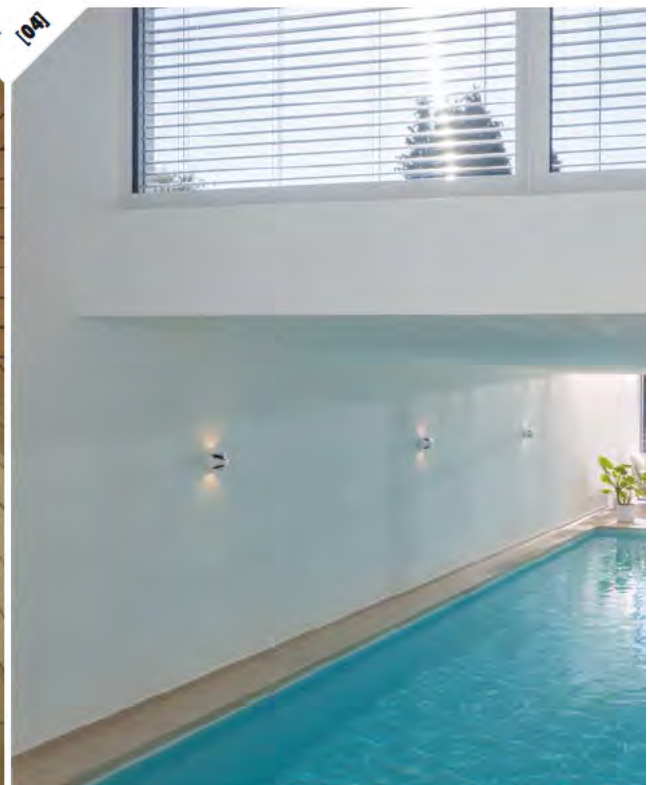

## LICHTDURCHFLUTET

*Durch die große Fensterfront an der Stirnseite des Schwimmbeckens sowie die höher gelegene Fenstergalerie am anderen Ende des Hallenbads präsentiert sich der ehemalige Kellerraum offen und mit Tageslicht durchflutet.*

[01]

**[01]** Helle, unaufdringliche Farbtöne bei Fliesen und Accessoires lenken den Blick auf das Wesentliche: das moderne, puristische Schwimmbecken. **[02]** Trotz der Kellerlage ist der gesamte Bereich lichtdurchflutet und hat einen Zugang ins Freie. Durch die große Fensterfront fällt der Blick auf einen Outdoor-Gaskamin als Verbindung der Elemente Feuer und Wasser. **[03]** Die individuell angepasste Sauna der Corso Saunamanufaktur ist ebenso wie die intelligente, raumtemperaturgesteuerte Lüftung ein Sonderbau von Löchte. **[04]** Die moderne Klimatechnik sorgt in Verbindung mit der Iso-Plus-Dämmung, den Solarlux-Fenstern und einem Wärmetauscher für einen energieeffizienten Betrieb. **[05]** Auch das sportliche Schwimmtraining kommt dank in den Beckenkörper integrierter Gegenströmung nicht zu kurz.

[02]

[03]

[04]

039

[05]

**[01]** Im „Hotel Hüttenhof“ kommen Wellness-Fans auf ihre Kosten: Lassen Sie sich im Pool treiben, genießen Sie den Weitblick auf den Bayerischen Wald, schwitzen Sie in der Sauna, und erleben Sie die heilsame Wärme von Infrarot. **[02]** Hotelier und Schwimmbadexperten setzten beim Sky-Pool von VPS auf innovative Features wie individuell steuerbare Massagedüsen in den Paarliegen. **[03]** Hoch über den Dächern kann man im Sky-Spa des „Hotel Hüttenhof“ im Ruheraum, der Panoramasauna oder im Sky-Pool den Stress des Alltags ganz einfach hinter sich lassen. **[04]** Am Rand des Sky-Pools warten gemütliche Sonnenliegen auf die Gäste. Hier kann man mit einem Drink in der Hand die Aussicht genießen.