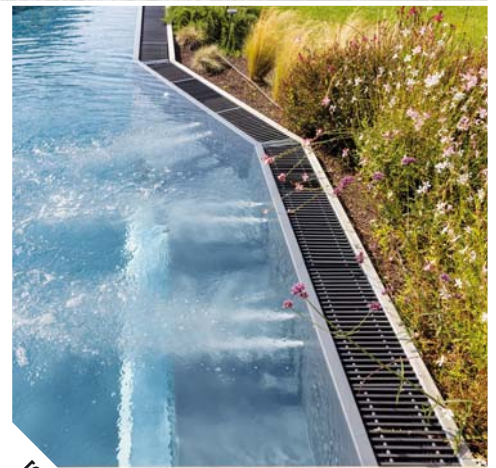

RUHE, NATUR, DESIGN - DAS NEUE SPA IM „THÖLES HOTEL BÜCKEN“

155

Mit umfangreichen Umbaumaßnahmen hat das „Thöles Hotel Bücken“ sein gesamtes Haus modernisiert und zugleich den Wunsch nach einem zeitgemäßen Spa- und Wellnessbereich umgesetzt. In Zusammenarbeit mit den Premiumherstellern Klafs, SSF Pools by Klafs und Vario Pool System entstand eine ganzheitliche Wellnessoase, die Architektur, Technik und Naturerlebnis harmonisch verbindet.

[01]

[02]

[01] + [02] Statt des in die Jahre gekommenen Schwimmbads mit gekacheltem Innenbecken und Sauna wünschte sich der Hotelier einen Außenpool, der die Gäste inmitten der Natur sein lässt. Somit entstand zugleich mehr Platz im Innenbereich für eine großzügige Liege- und Relaxzone. **[03]** Durch die Ausbuchtung mit Sitzbank und Massagedüsen dient der Pool den Gästen sowohl zum sportlichen Bahnschwimmen als auch zum Entspannen. **[04]** Außerhalb der Öffnungszeiten wird die automatische Grando-Rollabdeckung geschlossen, um Auskühlung und Verdunstung sowie Verschmutzung zu reduzieren.

Um Platz für eine moderne Wellnesslandschaft zu gewinnen, entwickelten die Experten von Klafs und SSF ein neues Konzept für das Spa: Die in die Jahre gekommene Schwimmhalle mit Sauna sollte weichen und dafür eine großzügige Wellnesslandschaft mit Ruheinseln entstehen. Ergänzt werden sollte das Wellnesserlebnis durch einen Außenpool, der harmonisch in die Hotelanlage integriert wird. Eine Idee, die den Hotelier Sven Thöle sofort überzeugte und zum Startpunkt einer umfassenden Neugestaltung wurde. Die Planung und Umsetzung des Umbaus lagen dafür komplett in den Händen der Teams von Klafs und SSF. „Unser Hotel entwickelt sich immer weiter in Richtung Wellness“, so Sven Thöle. „Deshalb sind wir begeistert von der neuen Anlage mit Sauna und Außenpool. Alles ist perfekt aufeinander abgestimmt und wurde dank enger Koordination der beiden Klafs-Unternehmen reibungslos umgesetzt.“