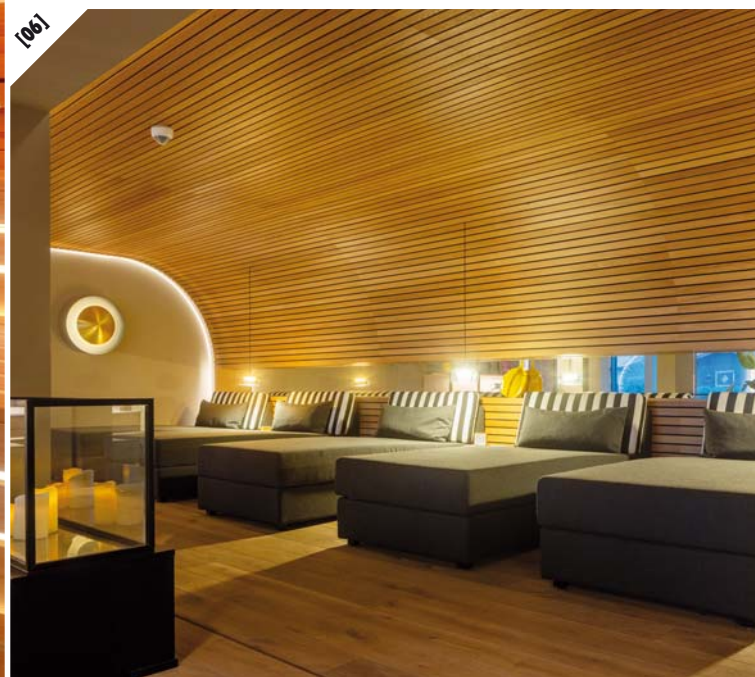

[05]

[04] In der Sauna „Profi“ von Klafs mit Panoramafenster verschmelzen Innenraum und Natur miteinander, wodurch eine besonders entspannende Atmosphäre entsteht. **[05]** Neben der intensiven Hitze der Finnischen Sauna können im Sanarium auch sanftere Wärmebäder bei milderer Temperaturen und höherer Luftfeuchtigkeit genossen werden. **[06]** Gemütliche Ruheräume, die den Blick ins Grüne freigeben, runden das wohltuende Spa-Erlebnis ab.

[06]